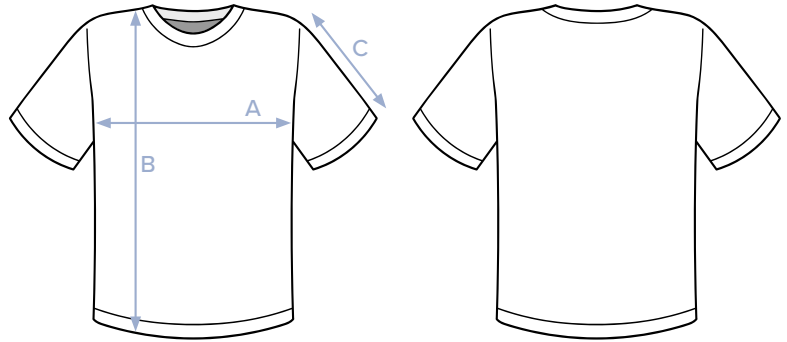

# Größentabelle

Unisex T-Shirt

215 GSM

Größen	A Halber Brustumfang	B Körperlänge	C Ärmellänge
XXS	47,5	64	20
XS	59,5	67	21
S	51,5	71	22,5
M	55,5	75	24
L	58,5	77	24,5
XL	61,5	79	25
XXL	65,5	81	25,5
3XL	69,5	83	26

\*in cm